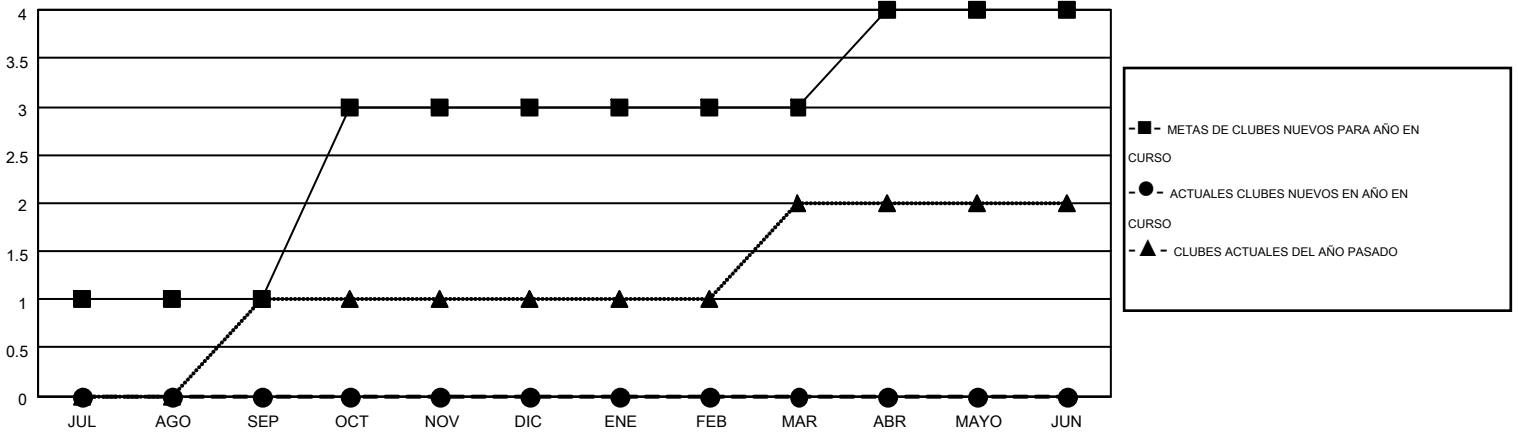

MONTHLY MEMBERSHIP PROGRESS REPORT

Results as of: 11/30/2015

Multiple District J

LOCATION: URUGUAY

GMT: PEDRO MARRELLO

GMT DE AE 3

Clubes					socios				
RESULTADOS DE 2015-2016					RESULTADOS DE 2015-2016				
TRIMESTRE	META DE CLUBES NUEVOS	NUEVOS CLUBES	CLUBES DADOS DE BAJA	GANANCIA/PÉRDIDA NETA	TRIMESTRE	META DE SOCIOS NUEVOS	SOCIOS FUNDADORES Y NUEVOS SOCIOS AÑADIDOS	SOCIOS DADOS DE BAJA	GANANCIA/PÉRDIDA NETA
JUL/AGO/SEP	1	0	1	-1	JUL/AGO/SEP	62	27	90	-63
OCT/NOV/DIC	2	0	0	0	OCT/NOV/DIC	100	57	49	8
ENE/FEB/MAR	0	0	0	0	ENE/FEB/MAR	3	0	0	0
ABR/MAYO/JUN	1	0	0	0	ABR/MAYO/JUN	47	0	0	0

METAS Y CIFRA ACUMULATIVA DE CLUBES NUEVOS

METAS Y CIFRA ACUMULATIVA DE SOCIOS

CLUBES DADOS DE BAJA: 1	39 CLUBS OF 119 AÑADIERON 1 O MÁS SOCIOS NUEVOS	<u>DISTRIBUCIÓN POR SEXO</u>
		MASCULINO 1,569 (55.76%)
		FEMENINO 1,245 (44.24%)
<u>SOCIOS DADOS DE BAJA</u>	CLIC AQUÍ PARA DATOS DE SALUD DE CLUB	SOCIOS EN UNIDAD FAMILIAR 667
FALLECIDOS 16		CABEZA DE FAMILIA 315
CLUB CANCELADO 0		NO ES CABEZA DE FAMILIA 352
OTRO 123		
TOTAL 139		