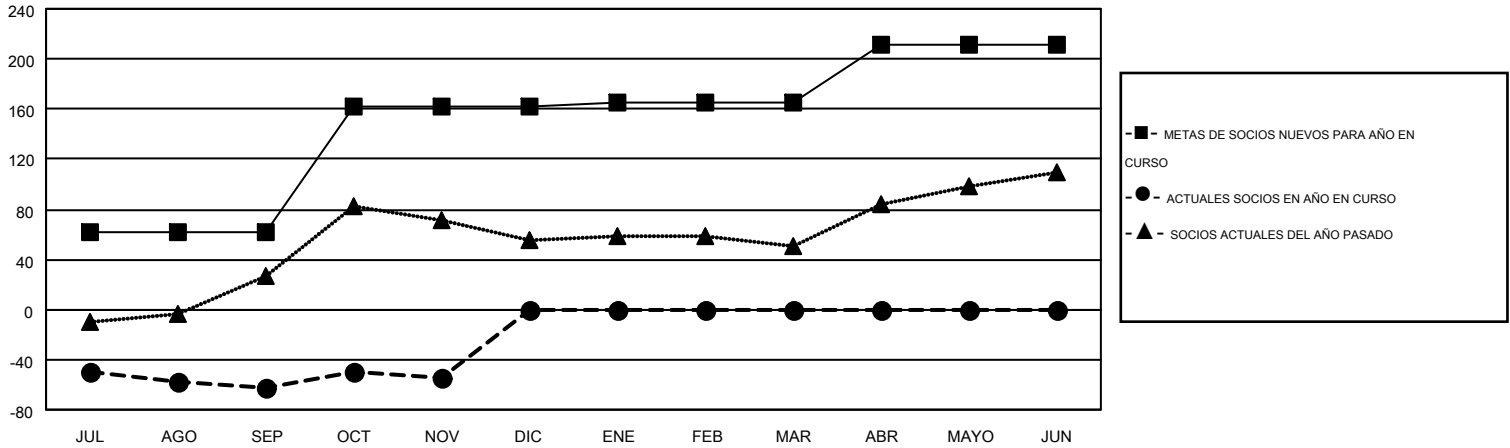

MONTHLY MEMBERSHIP PROGRESS REPORT

Results as of: 11/30/2015

Multiple District J

LOCATION: URUGUAY

GMT: PEDRO MARRELLO

GMT DE AE 3

Clubes					socios				
RESULTADOS DE 2015-2016					RESULTADOS DE 2015-2016				
TRIMESTRE	META DE CLUBES NUEVOS	NUEVOS CLUBES	CLUBES DADOS DE BAJA	GANANCIA/PÉRDIDA NETA	TRIMESTRE	META DE SOCIOS NUEVOS	SOCIOS FUNDADORES Y NUEVOS SOCIOS AÑADIDOS	SOCIOS DADOS DE BAJA	GANANCIA/PÉRDIDA NETA
JUL/AGO/SEP	1	0	1	-1	JUL/AGO/SEP	62	27	90	-63
OCT/NOV/DIC	2	0	0	0	OCT/NOV/DIC	100	57	49	8
ENE/FEB/MAR	0	0	0	0	ENE/FEB/MAR	3	0	0	0
ABR/MAYO/JUN	1	0	0	0	ABR/MAYO/JUN	47	0	0	0

METAS Y CIFRA ACUMULATIVA DE CLUBES NUEVOS

METAS Y CIFRA ACUMULATIVA DE SOCIOS

CLUBES DADOS DE BAJA: 1	39 CLUBS OF 119 AÑADIERON 1 O MÁS SOCIOS NUEVOS	<u>DISTRIBUCIÓN POR SEXO</u>
		MASCULINO 1,569 (55.76%)
		FEMENINO 1,245 (44.24%)
<u>SOCIOS DADOS DE BAJA</u>	CLIC AQUÍ PARA DATOS DE SALUD DE CLUB	SOCIOS EN UNIDAD FAMILIAR 667
FALLECIDOS 16		CABEZA DE FAMILIA 315
CLUB CANCELADO 0		NO ES CABEZA DE FAMILIA 352
OTRO 123		
TOTAL 139		